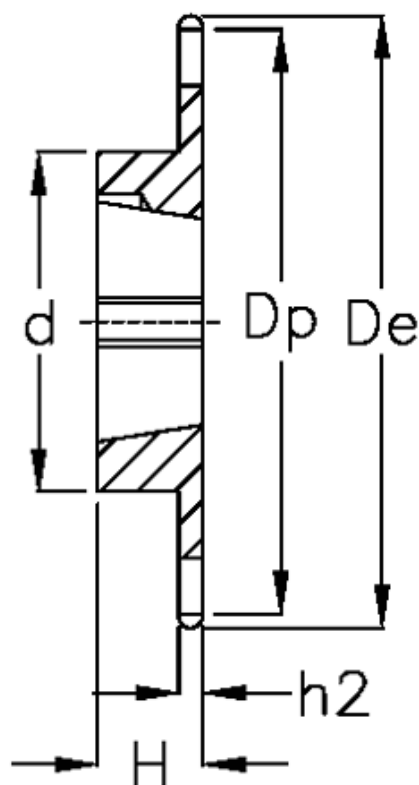

Varenummer: 616031008028  
Beskrivelse: Bøsningshjul 16 B-1 Z=28 simplex  
for bøsning 2517

## Mål

Antal tænder	= 28
C	= 2.5
d	= 110
De	= 237.7
Dp	= 226.85
For bøsning	= 2517
For kædebetegnelse	= 16 B-1
For kæde størrelse	= 1" x 17,02 mm

H	= 45
h1	= 16.2
Materiale	= Stål